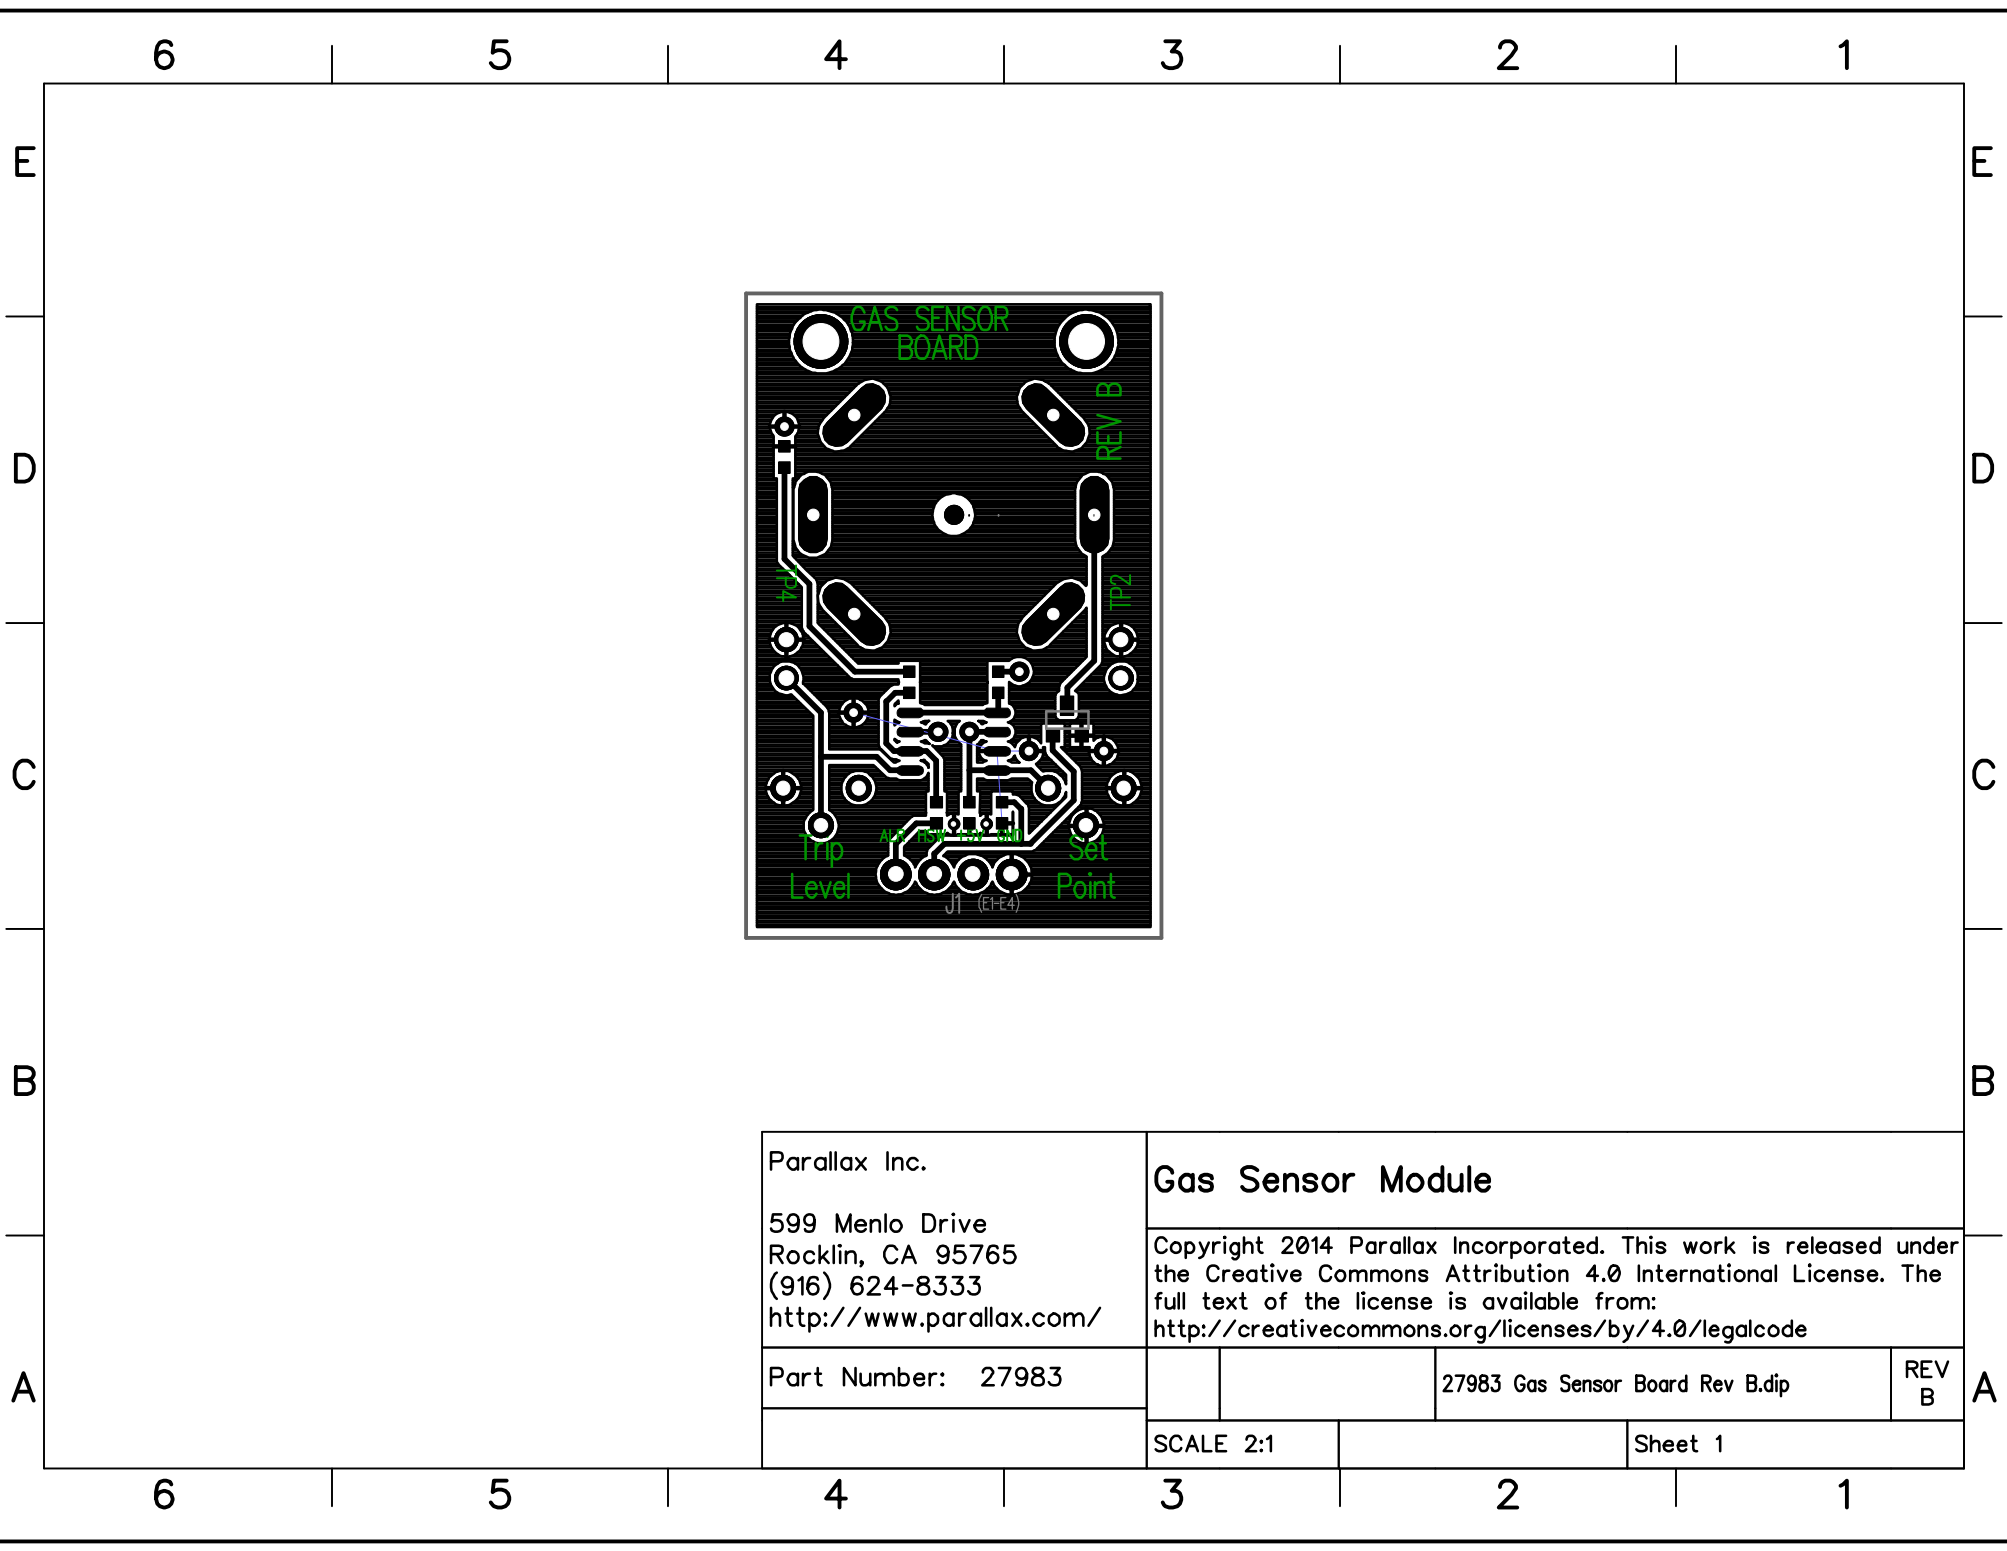

Parallax Inc. 599 Menlo Drive Rocklin, CA 95765 (916) 624-8333 http://www.parallax.com/	Gas Sensor Module		
Part Number: 27983		27983 Gas Sensor Board Rev B.dip	REV B
	SCALE 2:1	Sheet 1	

Parallax Inc.
 599 Menlo Drive
 Rocklin, CA 95765
 (916) 624-8333
<http://www.parallax.com/>

Part Number: 27983

		27983 Gas Sensor Board Rev B.dip	REV B
--	--	----------------------------------	-------

SCALE 2:1		Sheet 1
-----------	--	---------

A

Parallax Inc.
 599 Menlo Drive
 Rocklin, CA 95765
 (916) 624-8333
<http://www.parallax.com/>