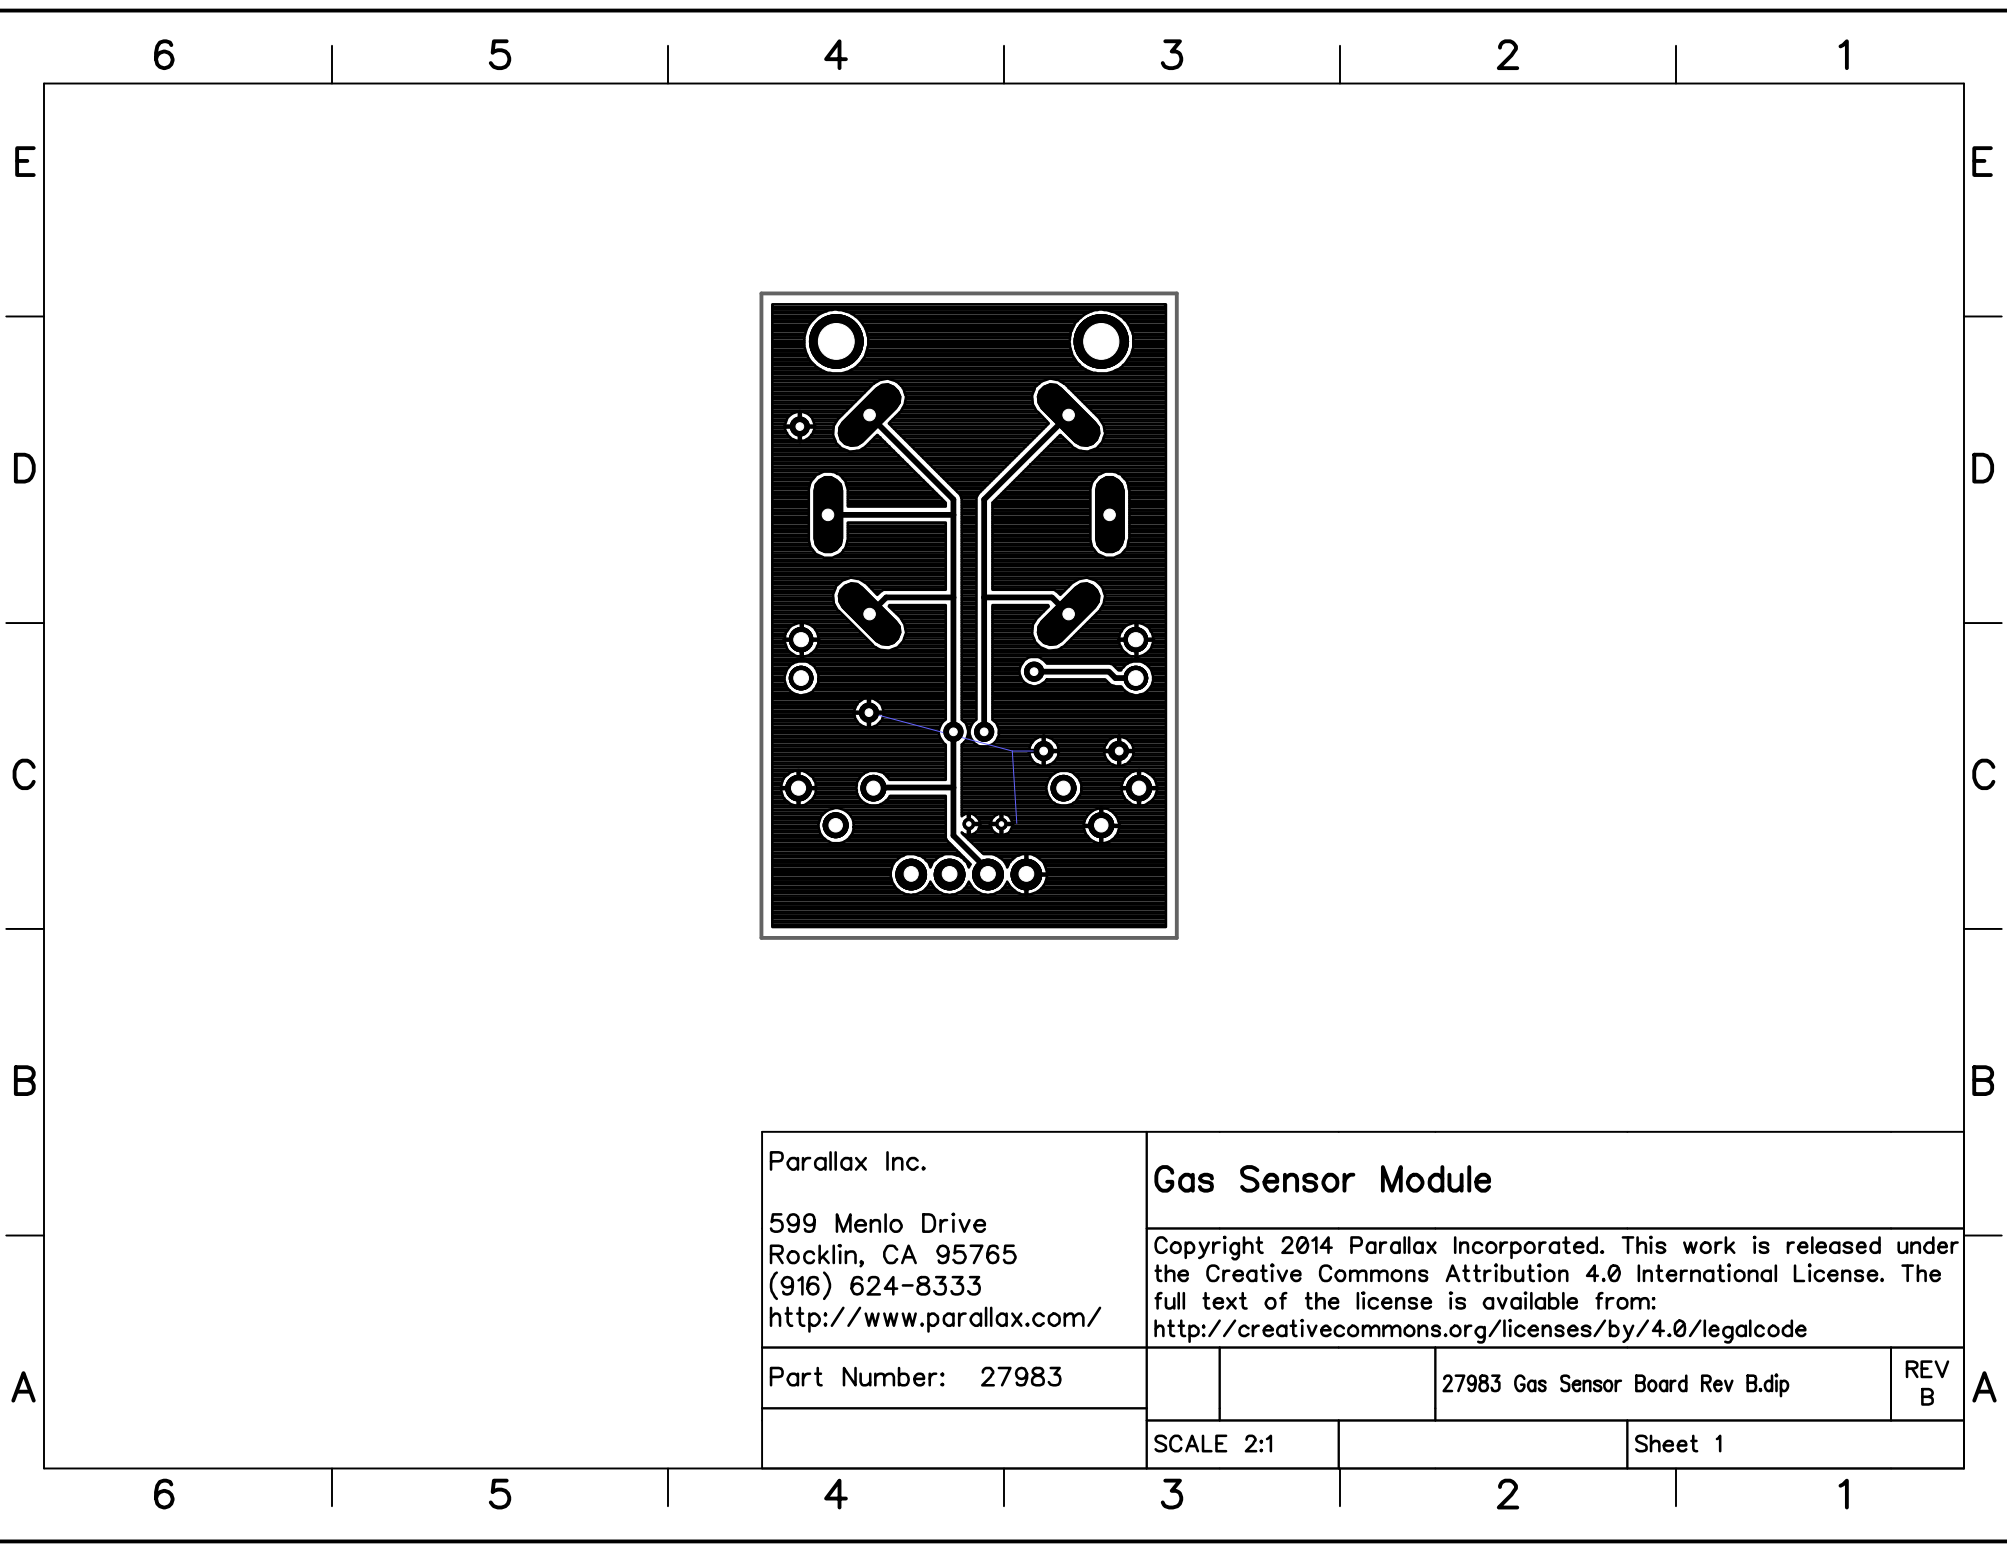

Parallax Inc. 599 Menlo Drive Rocklin, CA 95765 (916) 624-8333 http://www.parallax.com/	Gas Sensor Module		
Part Number: 27983		27983 Gas Sensor Board Rev B.dip	REV B
	SCALE 2:1	Sheet 1	

Parallax Inc.
 599 Menlo Drive
 Rocklin, CA 95765
 (916) 624-8333
<http://www.parallax.com/>

Part Number: 27983

		27983 Gas Sensor Board Rev B.dip	REV B
--	--	----------------------------------	-------

SCALE 2:1		Sheet 1
-----------	--	---------

A

Parallax Inc.
 599 Menlo Drive
 Rocklin, CA 95765
 (916) 624-8333
<http://www.parallax.com/>